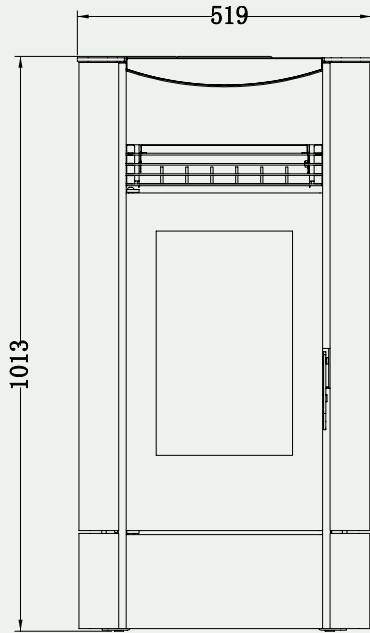

Auto start

Automatisch opstart programma

Timer

Dagelijkse en wekelijkse programma's

WiFi

WiFi controle App apart bij te bestellen

Schoon

Speciaal keramisch glas

As

Handige en eenvoudige schoonmaak

Geluid

Een zeer laag geluidsniveau

Onderdelen

Verkrijgbaar via onze webshop

4-10 KW

462x918x511MM

60-90 M²

85 KG

11/25 UUR

0.8/1.8 KG/H

20 KG

80 MM

> 90%

Wij leveren ook:

Nr. 1 in pellets

1 pallet:
- 990 kg / 66 zakken

As stofzuiger

Aansluitmateriaal