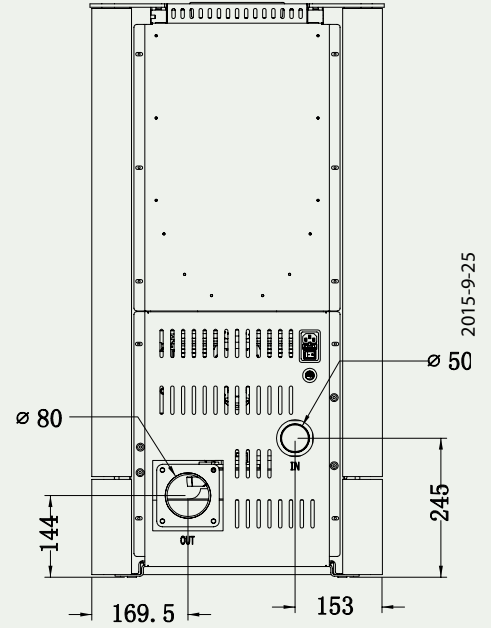

Auto start

Automatisch opstart programma

Timer

Dagelijkse en wekelijkse programma's

WiFi

WiFi controle App apart bij te bestellen

Schoon

Speciaal keramisch glas

As

Handige en eenvoudige schoonmaak

Geluid

Een zeer laag geluidsniveau

Onderdelen

Verkrijgbaar via onze webshop

4-10 KW

462x918x511MM

60-90 M²

85 KG

11/25 UUR

0.8/1.8 KG/H

20 KG

80 MM

> 90%

Wij leveren ook:

Nr. 1 in pellets

1 pallet:
- 990 kg / 66 zakken

As stofzuiger

Aansluitmateriaal