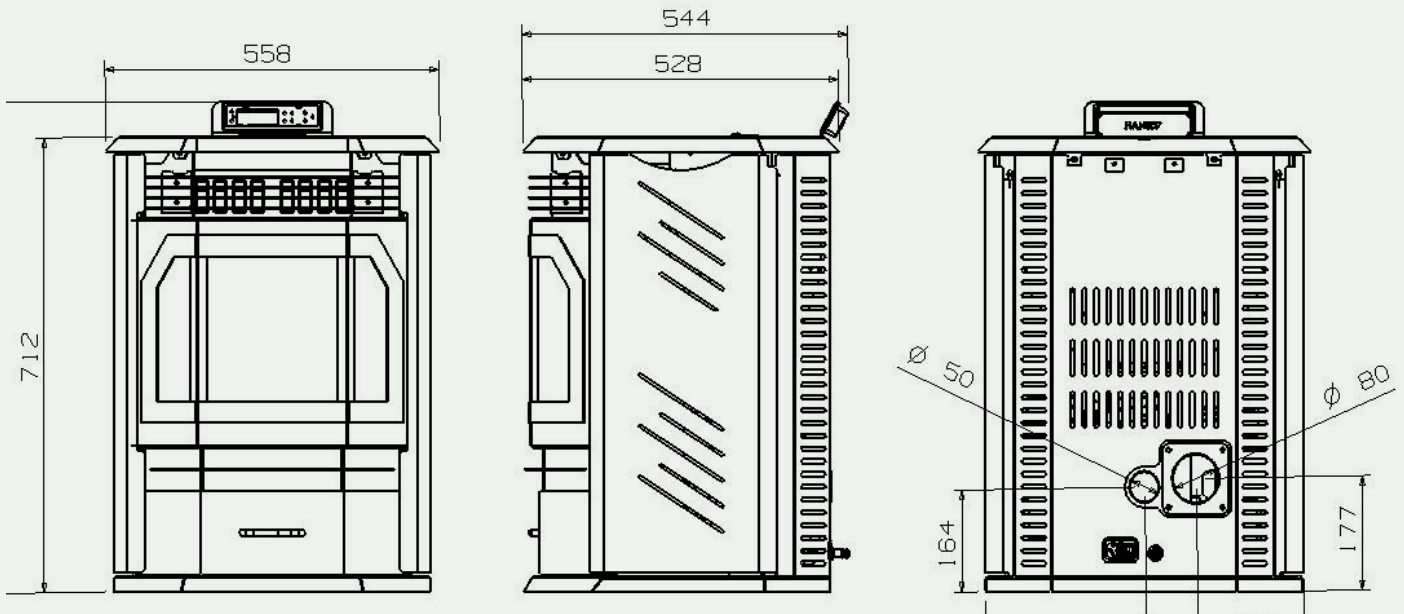

**Model: PS-15-2
rustiek-smal**