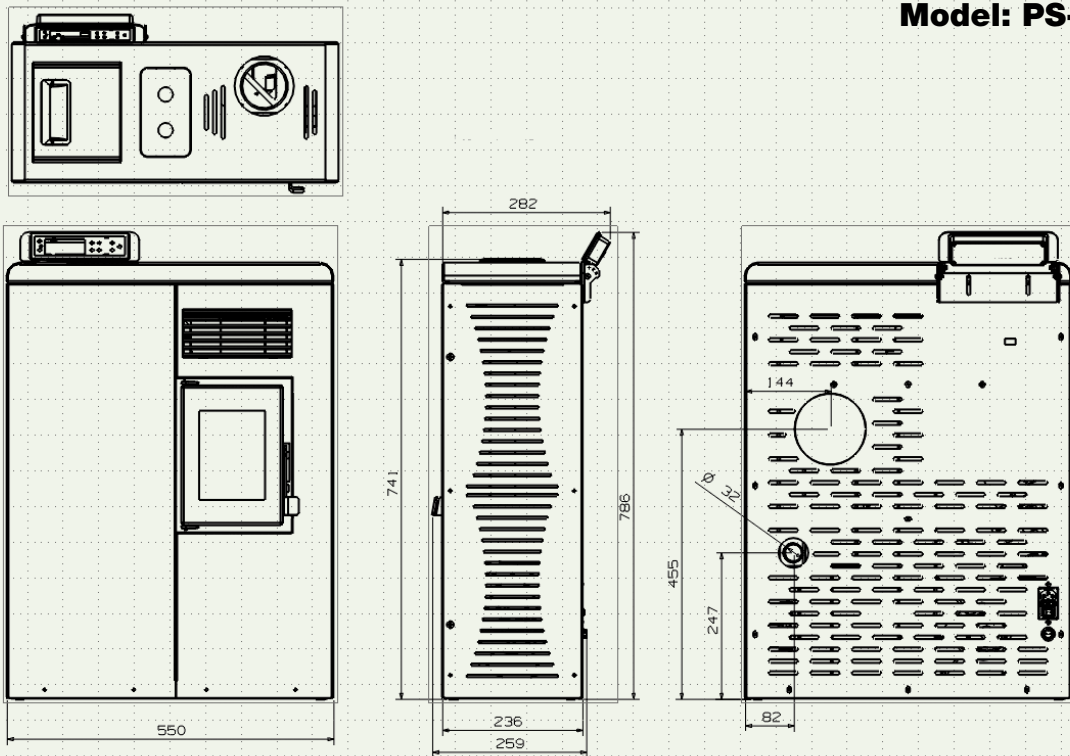

Model: PS-15-2 Mini